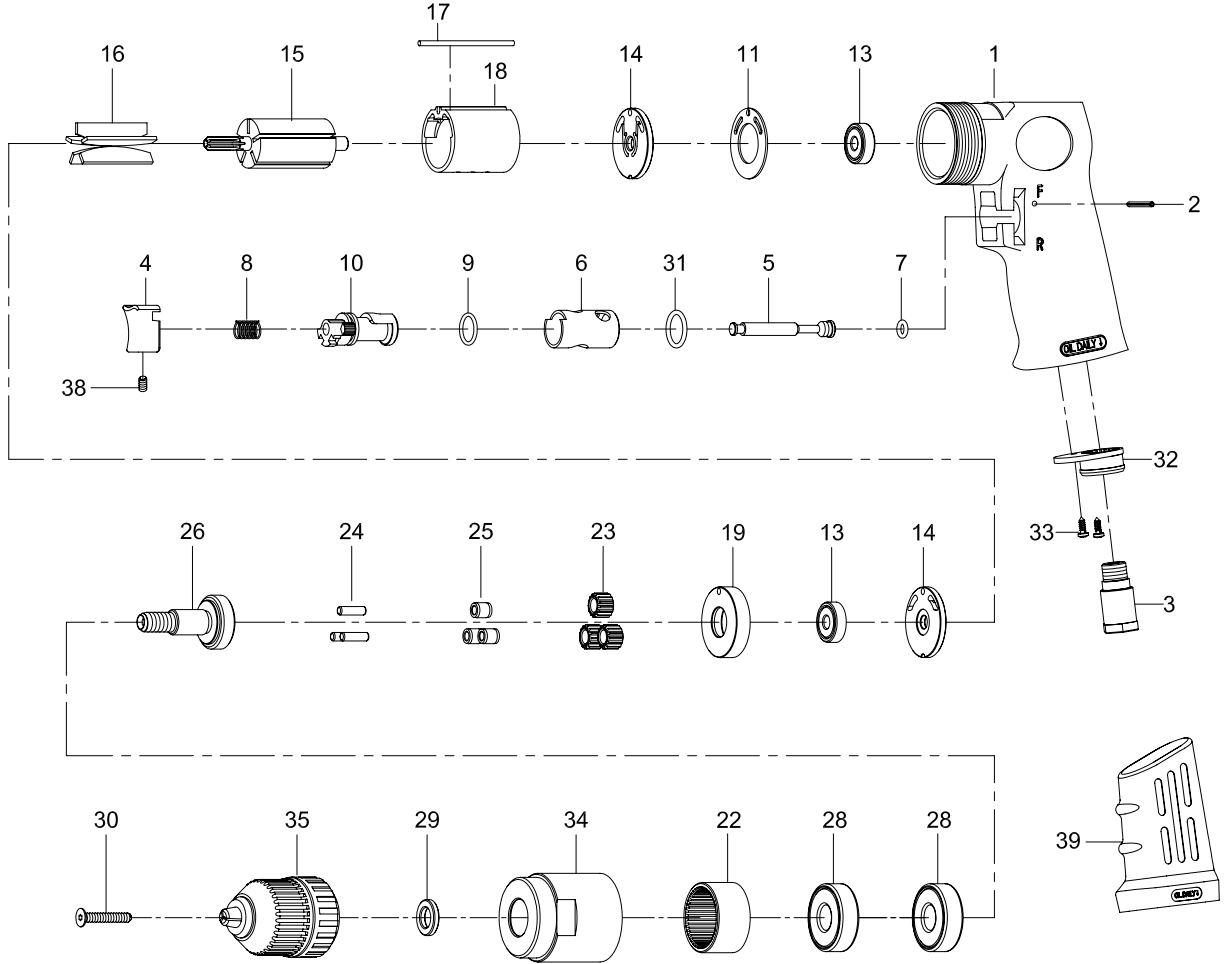

OS-8210 **GAV** HAVALI MATKAP

No.	Part No.	Parça Adı	No.	Part No.	Parça Adı
1	80201	Motor Housing	19	80219	Spacer
2	80202	Spring Pin	22	80222	Internal Gear
3	70103	Air Inlet	23	80223	Planet Gear (3)
4	70104	Trigger	24	30124	Pin (3)
5	80205	Valve Stem	25	80225	Bushing (3)
6	80206	Reverse Bushing	26	70526	Work Spindle
7	70107	O-Ring	28	080227	Ball Bearing (2)
8	70108	Valve Spring	29	70133	Washer
9	80209	O-Ring	30	70530	Screw
10	80210	Reverse Lever	31	80247	O-Ring
11	80211	Motor Gasket	32	70110	Exhaust Diffuser
13	030113	Ball Bearing (2)	33	40309	Screw (2)
14	80214	End Plate (2)	34	70534	Clamp Nut
15	80215	Rotor	35	10035-12	Chuck
16	80216	Rotor Blades (5)	38	70935	Set Screw
17	80217-13	Spring Pin	39	80253	Rubber Grip
18	80218-22	Cylinder			